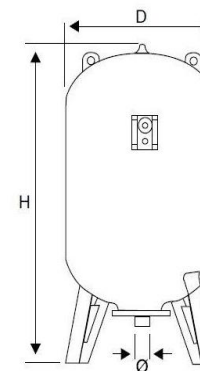

Volum	Model	Inaltime (mm)	Diametru (mm)	Φ Racord (inch)	Pret Euro, fara TVA
50 litri	SM 50/16	750	380	1"	72
100 litri	SM 100/16	990	460	1"	150
200 litri	SM 200/16	1120	590	1 ¼"	310
300 litri	SM 300/16	1230	640	1 ¼"	330
500 litri	SM 500/16	1550	750	1 ¼"	750
750 litri	SM 750/16	1850	800	2"	925
1000 litri	SM 1000/16	2180	800	2"	1140
1500 litri	SM 1500/16	2380	960	2"	1500
2000 litri	SM 2000/16	2520	1100	2"	2520
3000 litri	SM 3000/16	2800	1200	2 ½"	4000
4000 litri	SM 4000/16	3100	1450	3"	5820
5000 litri	SM 5000/16	3720	1450	3"	6360

OFERTA

VASE EXPANSIUNE / HIDROFOR VERTICALE – 25 BAR

Conform Directivei PED 97/23/CE
 Membrana din EPDM interschimbabila
 Temperatura operare = -10⁰C / +100⁰C
 Presiune de operare = 25 bar
 Presiune preincarcare = 4 bar

Volum	Model	Inaltime (mm)	Diametru (mm)	Φ Racord (inch)	Pret Euro, fara TVA
100 litri	SM 100/25	990	450	1”	312
200 litri	SM 200/25	1120	600	1 ¼”	610
300 litri	SM 300/25	1230	640	1 ¼”	645
500 litri	SM 500/25	1550	750	1 ¼”	960
750 litri	SM 750/25	1850	800	2”	1315
1000 litri	SM 1000/25	2180	800	2”	1840
1500 litri	SM 1500/25	2380	960	2”	2350