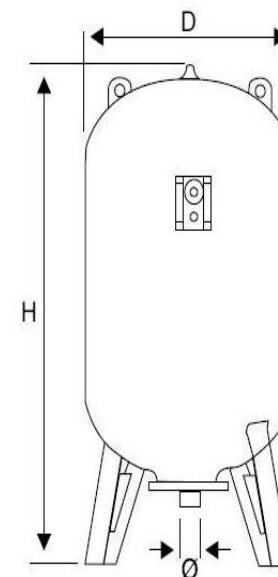

Volum	Model	Inaltime (mm)	Diametru (mm)	Φ Racord (inch)	Pret Euro, fara TVA
50 litri	SM 50/10	750	380	1''	43
60 litri	SM 60/10	810	380	1''	51
80 litri	SM 80/10	960	430	1''	81
100 litri	SM 100/10	990	460	1''	97
200 litri	SM 200/10	1120	590	1 ¼''	200
300 litri	SM 300/10	1230	640	1 ¼''	221
500 litri	SM 500/10	1550	750	1 ¼''	295
750 litri	SM 750/10	1950	750	2''	688
1000 litri	SM 1000/10	2180	800	2''	860
1500 litri	SM 1500/10	2380	960	2''	1140
2000 litri	SM 2000/10	2520	1100	2''	1666
3000 litri	SM 3000/10	2800	1200	2 ½''	2703
4000 litri	SM 4000/10	3100	1450	3''	2875
5000 litri	SM 5000/10	3720	1450	3''	3725

OFERTA

VASE EXPANSIUNE / HIDROFOR VERTICALE - 16 BAR

Conform Directivei PED 97/23/CE
 Membrana din EPDM interschimbabila
 Temperatura operare = -10⁰C / +100⁰C
 Presiune de operare = 16 bar
 Presiune preincarcare = 4 bar

Volum	Model	Inaltime (mm)	Diametru (mm)	Φ Racord (inch)	Pret Euro, fara TVA
50 litri	SM 50/16	750	380	1"	72
100 litri	SM 100/16	990	460	1"	150
200 litri	SM 200/16	1120	590	1 ¼"	310
300 litri	SM 300/16	1230	640	1 ¼"	330
500 litri	SM 500/16	1550	750	1 ¼"	750
750 litri	SM 750/16	1850	800	2"	925
1000 litri	SM 1000/16	2180	800	2"	1140
1500 litri	SM 1500/16	2380	960	2"	1500
2000 litri	SM 2000/16	2520	1100	2"	2520
3000 litri	SM 3000/16	2800	1200	2 ½"	4000
4000 litri	SM 4000/16	3100	1450	3"	5820
5000 litri	SM 5000/16	3720	1450	3"	6360

Volum	Model	Inaltime (mm)	Diametru (mm)	Φ Racord (inch)	Pret Euro, fara TVA
100 litri	SM 100/25	990	450	1”	312
200 litri	SM 200/25	1120	600	1 ¼”	610
300 litri	SM 300/25	1230	640	1 ¼”	645
500 litri	SM 500/25	1550	750	1 ¼”	960
750 litri	SM 750/25	1850	800	2”	1315
1000 litri	SM 1000/25	2180	800	2”	1840
1500 litri	SM 1500/25	2380	960	2”	2350