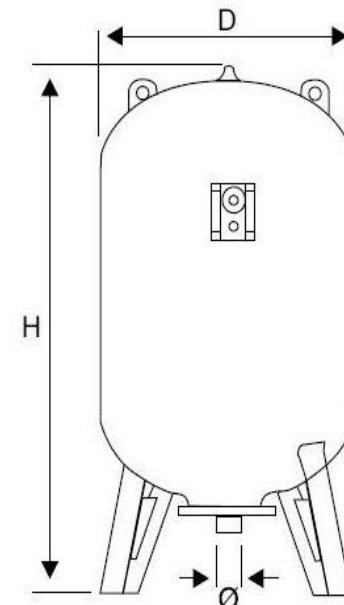

OFERTA

VASE DE EXPANSIUNE / HIDROFOR VERTICALE – 10 BAR

Conform Directivei PED 97/23/CE
 Membrana din EPDM interschimbabila
 Temperatura operare = -10°C / +100°C
 Presiune de operare = 10 bar
 Presiune preincarcare = 4 bar

Volum	Model	Inaltime (mm)	Diametru (mm)	Φ Racord (inch)	Pret Euro, fara TVA
50 litri	SM 50/10	750	380	1''	43
60 litri	SM 60/10	810	380	1''	51
80 litri	SM 80/10	960	430	1''	81
100 litri	SM 100/10	990	460	1''	97
200 litri	SM 200/10	1120	590	1 ¼''	200
300 litri	SM 300/10	1230	640	1 ¼''	221
500 litri	SM 500/10	1550	750	1 ¼''	295
750 litri	SM 750/10	1950	750	2''	688
1000 litri	SM 1000/10	2180	800	2''	860
1500 litri	SM 1500/10	2380	960	2''	1140
2000 litri	SM 2000/10	2520	1100	2''	1666
3000 litri	SM 3000/10	2800	1200	2 ½''	2703
4000 litri	SM 4000/10	3100	1450	3''	2875
5000 litri	SM 5000/10	3720	1450	3''	3725

Volum	Model	Inaltime (mm)	Diametru (mm)	Φ Racord (inch)	Pret Euro, fara TVA
50 litri	SM 50/16	750	380	1"	72
100 litri	SM 100/16	990	460	1"	150
200 litri	SM 200/16	1120	590	1 ¼"	310
300 litri	SM 300/16	1230	640	1 ¼"	330
500 litri	SM 500/16	1550	750	1 ¼"	750
750 litri	SM 750/16	1850	800	2"	925
1000 litri	SM 1000/16	2180	800	2"	1140
1500 litri	SM 1500/16	2380	960	2"	1500
2000 litri	SM 2000/16	2520	1100	2"	2520
3000 litri	SM 3000/16	2800	1200	2 ½"	4000
4000 litri	SM 4000/16	3100	1450	3"	5820
5000 litri	SM 5000/16	3720	1450	3"	6360

Volum	Model	Inaltime (mm)	Diametru (mm)	Φ Racord (inch)	Pret Euro, fara TVA
100 litri	SM 100/25	990	450	1”	312
200 litri	SM 200/25	1120	600	1 ¼”	610
300 litri	SM 300/25	1230	640	1 ¼”	645
500 litri	SM 500/25	1550	750	1 ¼”	960
750 litri	SM 750/25	1850	800	2”	1315
1000 litri	SM 1000/25	2180	800	2”	1840
1500 litri	SM 1500/25	2380	960	2”	2350